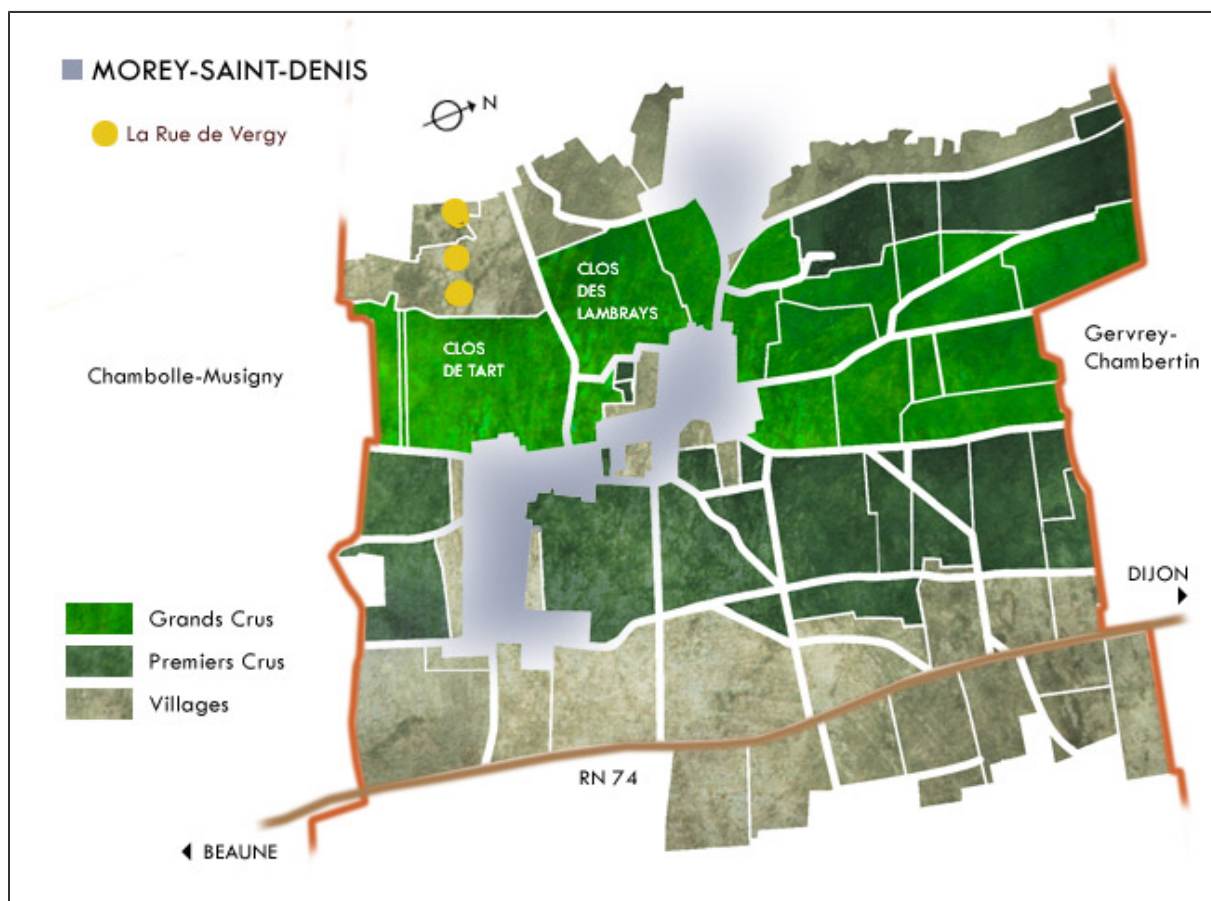

DOMAINE PERROT-MINOT

Morey-Saint-Denis

La Rue de Vergy

Production : environ 7 200 bouteilles

Superficie : 1 hectare 38 ares 68 centiares

MIS EN BOUTEILLE À LA PROPRIÉTÉ, MOREY-SAINT-DENIS, CÔTE D'OR, FRANCE.

MOREY-SAINT-DENIS

APPELLATION MOREY-SAINT-DENIS CONTRÔLÉE

"LA RUE DE VERGY"

DOMAINE PERROT-MINOT

VITICULTEURS À MOREY-SAINT-DENIS

ALC. 13% BY VOL. - NET CONT. 750 ML

L. 21

RED BURGUNDY WINE - PRODUCT OF FRANCE - CONTAINS SULFITES